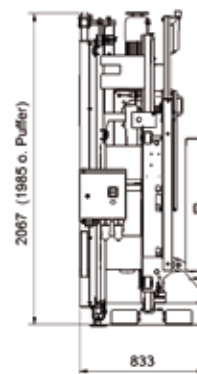

### GEDA 300 Z/ZP

Tragfähigkeit / Load capacity	3 persons / 300 kg
Bühne / Platform dimension	1.32 x 0.8 m
Förderhöhe / Lifting height	50 m
Hubgeschwindigkeit / Lifting speed	12 m/min.
Stromanschluss / Power supply	1.7 kW/230 V/50 Hz