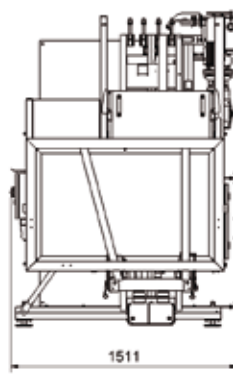

### GEDA 300 Z/ZP

Tragfähigkeit / Load capacity	3 persons / 300 kg
Bühne / Platform dimension	1.32 x 0.8 m
Förderhöhe / Lifting height	50 m
Hubgeschwindigkeit / Lifting speed	12 m/min.
Stromanschluss / Power supply	1.7 kW/230 V/50 Hz