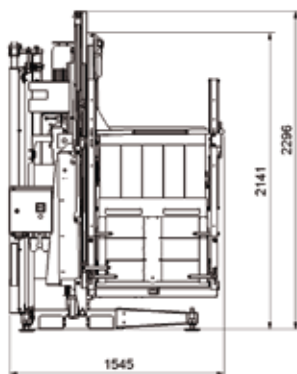

### GEDA 300 Z/ZP

Tragfähigkeit / Load capacity	3 persons / 300 kg
Bühne / Platform dimension	1.32 x 0.8 m
Förderhöhe / Lifting height	50 m
Hubgeschwindigkeit / Lifting speed	12 m/min.
Stromanschluss / Power supply	1.7 kW/230 V/50 Hz