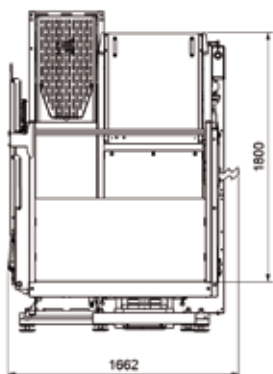

### GEDA 300 Z/ZP

Tragfähigkeit / Load capacity	3 persons / 300 kg
Bühne / Platform dimension	1.32 x 0.8 m
Förderhöhe / Lifting height	50 m
Hubgeschwindigkeit / Lifting speed	12 m/min.
Stromanschluss / Power supply	1.7 kW/230 V/50 Hz