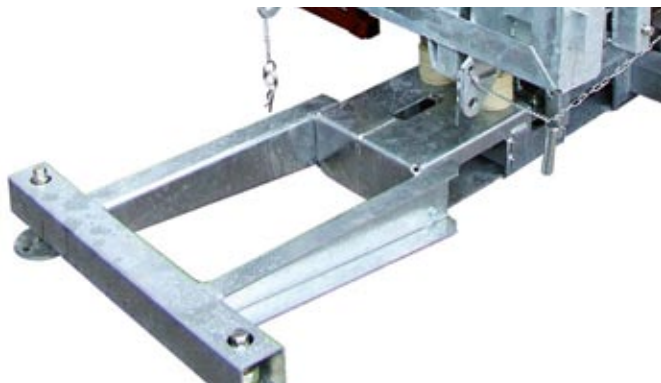

# TEMPORÄRANLAGEN Temporary Installations

**GEDA**<sup>®</sup>  
300 Z/ZP

### GEDA 300 Z/ZP

Tragfähigkeit / Load capacity	3 persons / 300 kg
Bühne / Platform dimension	1.32 x 0.8 m
Förderhöhe / Lifting height	50 m
Hubgeschwindigkeit / Lifting speed	12 m/min.
Stromanschluss / Power supply	1.7 kW/230 V/50 Hz